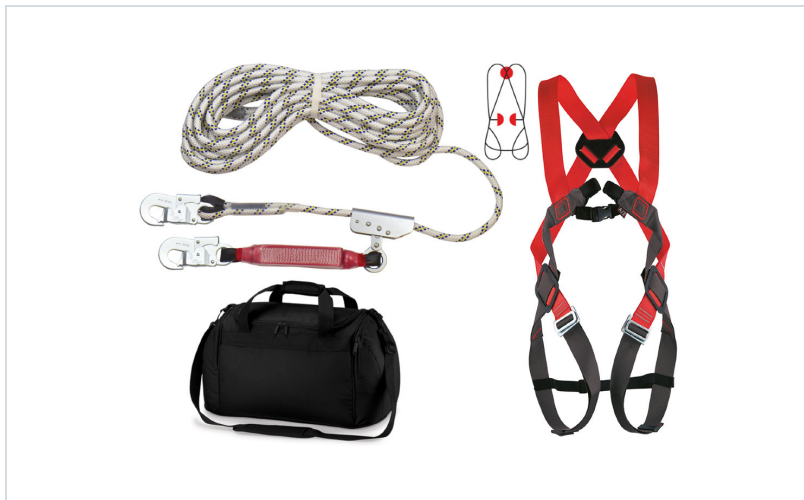

Absturzsicherungs-Set ECO

Einsatzbereich: Bau und Dach

PRODUKTBESCHREIBUNG für Absturzsicherungs-Set ECO

Set bestehend aus:

1 X CAMP SAFETY AUFFANGGURT BASIC DUO

2 Auffangösen (A/2-Brust, A-Rücken) • einfache Größenanpassung • hochwertiges Gurtband • Gewicht: 790 g • Norm: EN 361

1 X MITLAUFENDES AUFFANGGERÄT LINOSTOP, 15 M

Leichtes, mitlaufendes Auffanggerät • inkl. Bandfalldämpfer und 2 Stk. Einhandkarabiner • fix montiert auf 15 m-Kernmantelseil mit Ösen • Norm: EN 353/2

1 X TRANSPORTTASCHE ECO 26 L, SCHWARZ

Transporttasche mit Reißverschluss • abnehmbarer Schultergurt • gefütterter Griff • ca. 26 l Fassungsvermögen • Material: 100 % Polyester • Größe: 54 x 28 x 25 cm

	ART.-NR.
	TH-2106