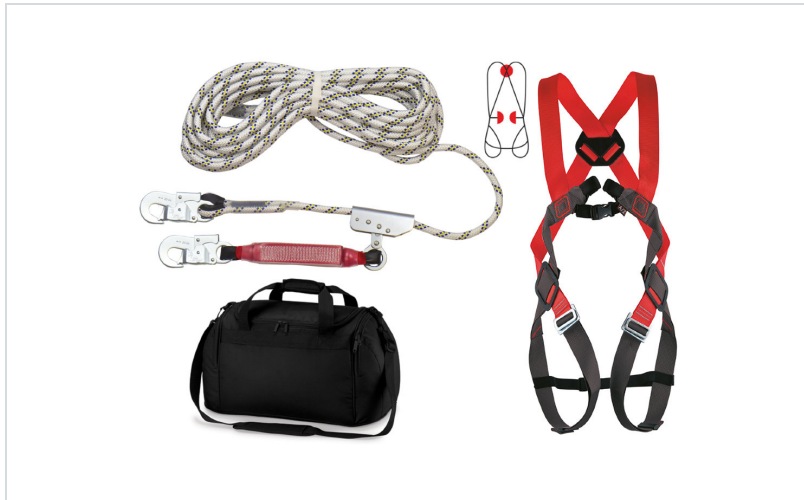

Absturzsicherungs-Set ECO

Einsatzbereich: Bau und Dach

PRODUKTBESCHREIBUNG für Absturzsicherungs-Set ECO

Set bestehend aus:

1 X CAMP SAFETY AUFFANGGURT BASIC DUO

2 Auffangösen (A/2-Brust, A-Rücken) • einfache Größenanpassung • hochwertiges Gurtband • Gewicht: 790 g • Norm: EN 361

1 X MITLAUFENDES AUFFANGGERÄT LINOSTOP, 15 M

Leichtes, mitlaufendes Auffanggerät • inkl. Bandfalldämpfer und 2 Stk. Einhandkarabiner • fix montiert auf 15 m-Kernmantelseil mit Ösen • Norm: EN 353/2

1 X TRANSPORTTASCHE ECO 26 L, SCHWARZ

Transporttasche mit Reißverschluss • abnehmbarer Schultergurt • gefütterter Griff • ca. 26 l Fassungsvermögen • Material: 100 % Polyester • Größe: 54 x 28 x 25 cm

	ART.-NR.
	TH-2106