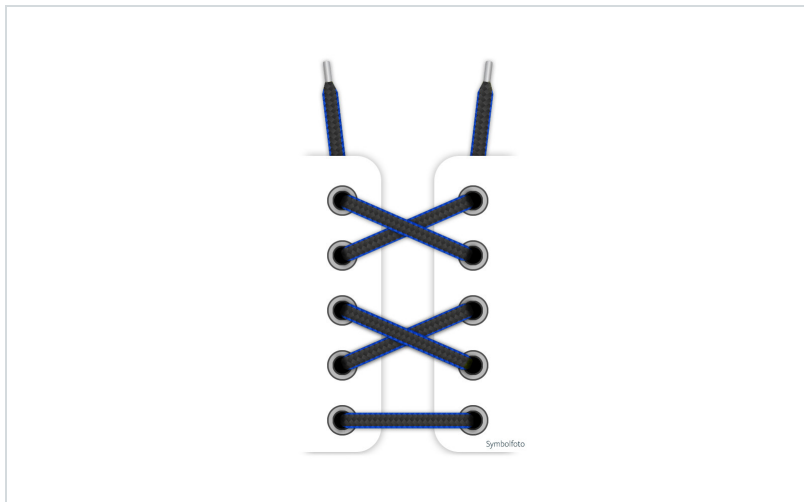

Atlas Schuhband für Halbschuhe, 105 cm

Ausführung: Schuhband

PRODUKTBESCHREIBUNG für Atlas Schuhband für Halbschuhe, 105 cm

Schuhband für Halbschuhe

LÄNGE: 105 cm

FARBEN: blau, grün, weiß

UNTERSCHIEDLICHE DESIGNS MÖGLICH

	ART.-NR.	FARBE
	AT-99911	blau

	ART.-NR.	FARBE
	AT-99971	grün

	ART.-NR.	FARBE
	AT-99916	weiß