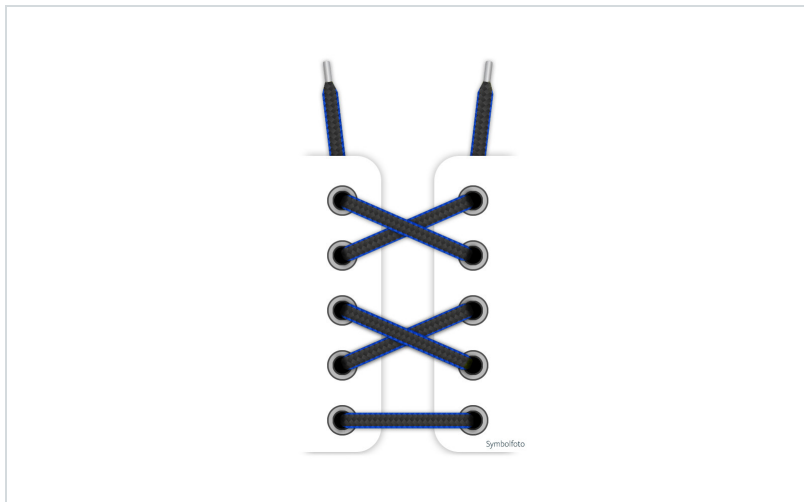

Atlas Schuhband für Stiefel, 140 cm

Ausführung: Schuhband

PRODUKTBESCHREIBUNG für Atlas Schuhband für Stiefel, 140 cm

Schuhband für Stiefel

FARBEN: blau, grün, schwarz

LÄNGE: 140 cm

UNTERSCHIEDLICHE DESIGNS MÖGLICH

	ART.-NR.	FARBE
	AT-99973	blau

	ART.-NR.	FARBE
	AT-99974	schwarz