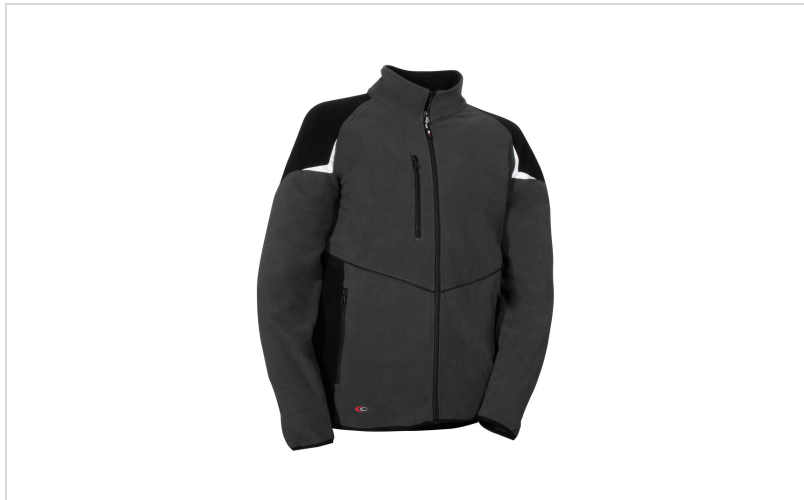

COFRA Fleecejacke Vilebo

Ausführung: Winterbekleidung
Marke: Cofra
Material: 100 % Polyester , Fleece
Schutzeigenschaften: Kälteschutz

PRODUKTBESCHREIBUNG für COFRA Fleecejacke Vilebo

Fleecejacke aus 100% recyceltem Polyester (PET) • Reflex Einsätze • zentrale Öffnung mit Reißverschluss • OEKO-TEX 100
MATERIAL: 100% recyceltes Polyester (PET), 300 g/m²

	ART.-NR.	FARBE	GRÖSSE
	IT-949S	navy/schwarz/royal	S
	IT-949M	navy/schwarz/royal	M
	IT-949L	navy/schwarz/royal	L
	IT-949XL	navy/schwarz/royal	XL
	IT-949XXL	navy/schwarz/royal	XXL
	IT-9493XL	navy/schwarz/royal	3XL
	IT-9494XL	navy/schwarz/royal	4XL

	ART.-NR.	FARBE	GRÖSSE
	IT-950S	schlamm/schwarz/gelb	S
	IT-950M	schlamm/schwarz/gelb	M
	IT-950L	schlamm/schwarz/gelb	L
	IT-950XL	schlamm/schwarz/gelb	XL
	IT-950XXL	schlamm/schwarz/gelb	XXL
	IT-9503XL	schlamm/schwarz/gelb	3XL
	IT-9504XL	schlamm/schwarz/gelb	4XL