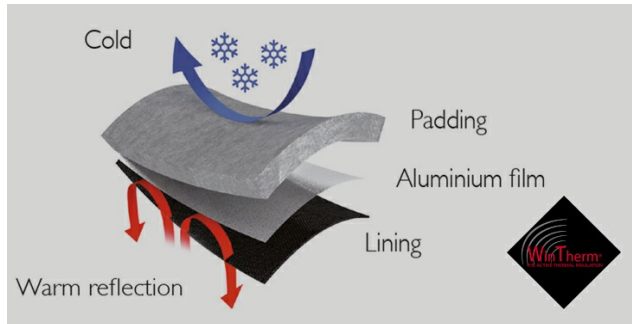

# COFRA Innenfutter POLAND

**Ausführung:** Socke  
**Eigenschaften:** Winterfutter  
**Marke:** Cofra  
**Obermaterial:** Textilgewebe

## PRODUKTBESCHREIBUNG für COFRA Innenfutter POLAND

Antistatisch • antibakteriell • Feuchtigkeitsaufnahme und -abgabe mit isolierendem WINTHERM-Filz aus Polyester • passend für die COFRA Stiefel **THERMIC** und **SAFEST**

### **WINTHERM®**

WinTherm ist eine Sperre aus aluminierem Filz, die zu 100 % aus Polyester besteht und zudem noch eine hohe Isolationsfähigkeit besitzt. Die dünnen Filzfasern halten die Luft zurück und sorgen damit für ein optimales Isoliermedium. Die infraroten Strahlen des Körpers werden durch eine mikrogelochte Aluschicht nach innen reflektiert und somit bleibt der Fuß warm und trocken.