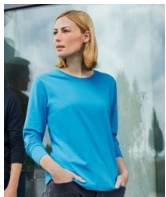

Daiber UV-Schutz Damen LA T-Shirt Baumwoll-Stretch *daiber*

Ausführung: Corporate Fashion
Marke: Daiber
Material: Bio Baumwolle , Elasthan
Materialfunktionen: Stretch , UV-Schutz

PRODUKTBESCHREIBUNG für Daiber UV-Schutz Damen LA T-Shirt Baumwoll-Stretch

Sonnenschutz gemäß Hitzeschutzverordnung • Baumwoll-Stretch langarm T-Shirt mit UV-Schutz UPF 50+ • Rundhalsausschnitt • Nackenband • Bündchen am Hals • bei 40° Grad waschbar • trocknergeeignet bei niedriger Temperatur