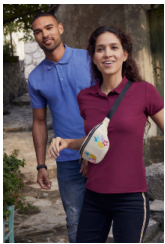

Fruit of the Loom Polo Pique 65/35 Mischgewebe

Ausführung: Berufsbekleidung
Marke: Fruit of the Loom
Material:
 Mischgewebe, hoher Polyesteranteil

PRODUKTBESCHREIBUNG für Fruit of the Loom Polo Pique 65/35 Mischgewebe

Das Arbeitspolo: Aus einem Polyester-/Baumwollmischgewebe wird ein Piqué-Stoff gefertigt, der besonders robust ist. Er bleibt auch nach häufigem Waschen in bester Form und das bei 60° C. Erhältlich in 15 Farben kann das Polo perfekt an

Ihre Corporate Identity mittels Druck oder Stick angepasst werden.

Drei-Knopfleiste mit gleichfarbigen Knöpfen • verstärkte Schulternaht • pflegeleichte Garnmischung • Nackenband für erhöhten Tragekomfort • Seitennähte • keine Seitenschlitze • einlagiger Ripp-Strick-Kragen • Ripp-Strick-Ärmelabschlüsse • Regular Fit-Passform • waschbar bis 60 °C • OEKO-TEX® Standard 100 zertifiziert