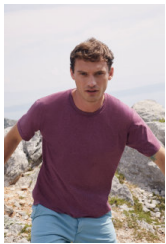

Fruit of the Loom T-Shirt Value Weight

Ausführung: Berufsbekleidung
Marke: Fruit of the Loom
Material: 100 % Baumwolle

PRODUKTBESCHREIBUNG für Fruit of the Loom T-Shirt Value Weight

Kurzarm T-Shirt • Baumwoll/Lycra® Rippstrick-Kragen mit Nackenband für erhöhten Tragekomfort • OEKO-TEX® Standard 100 zertifiziert