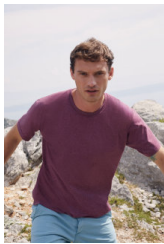

Fruit of the Loom T-Shirt Value Weight

Ausführung: Berufsbekleidung
Marke: Fruit of the Loom
Material: 100 % Baumwolle

PRODUKTBESCHREIBUNG für Fruit of the Loom T-Shirt Value Weight

Kurzarm T-Shirt • Baumwoll/Lycra® Rippstrick-Kragen mit Nackenband für erhöhten Tragekomfort • OEKO-TEX® Standard 100 zertifiziert