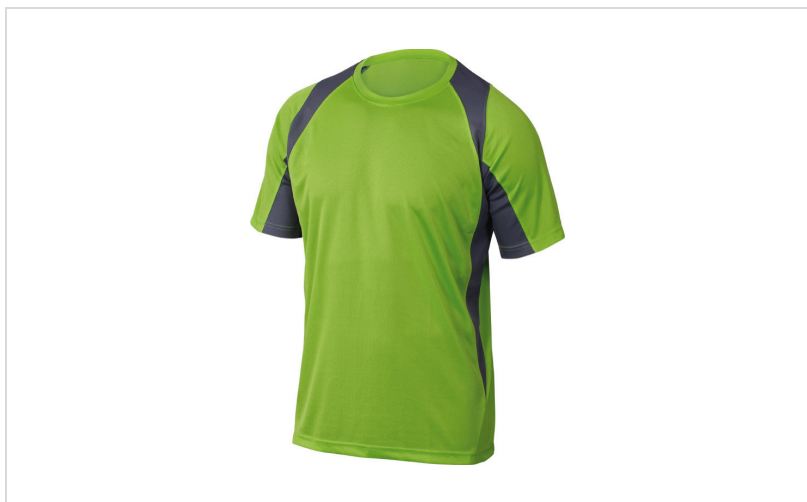

## Funktions T-Shirt BALI

**Ausführung:** Berufsbekleidung

**Material:** 100 % Polyester

**Materialfunktionen:**  
schnelltrocknend

## PRODUKTBESCHREIBUNG für Funktions T-Shirt BALI

Funktionsshirt • hoher Tragekomfort • Quick Dry, feuchtigkeitsregulierend.

**MATERIAL:** 100% Polyester, 160 g/m<sup>2</sup>

	ART.-NR.	FARBE	GRÖSSE
	VE-150M	grau/blau	M
	VE-150L	grau/blau	L
	VE-150XL	grau/blau	XL
	VE-150XXL	grau/blau	XXL
	VE-1503XL	grau/blau	3XL

	ART.-NR.	FARBE	GRÖSSE
	VE-151M	rot/grau	M
	VE-151L	rot/grau	L
	VE-151XL	rot/grau	XL
	VE-151XXL	rot/grau	XXL
	VE-1513XL	rot/grau	3XL

	ART.-NR.	FARBE	GRÖSSE
	VE-152M	grün/grau	M
	VE-152L	grün/grau	L
	VE-152XL	grün/grau	XL
	VE-152XXL	grün/grau	XXL
	VE-1523XL	grün/grau	3XL