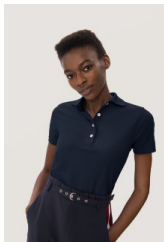

HAKRO Damen Polo 206 Coolmax

HAKRO
HÄLT. SEIT 1969

Ausführung: Corporate Fashion

Marke: HAKRO

Material: 100 % Polyester

Materialfunktionen: atmungsaktiv ,
feuchtigkeitstransportierend ,
schnelltrocknend

PRODUKTBESCHREIBUNG für HAKRO Damen Polo 206 Coolmax

FUNKTIONELLES POLOSHIRT MIT HOCHWERTIG VERARBEITETER 3-LOCH-KNOPFLEISTE MIT EXTRA HALTBAR ANGENÄHTEN, BRUCHSICHEREN KNÖPFEN IN EINER KONTRASTFARBE MIT DEM GELASERTEN HAKRO SCHRIFTZUG.

Ersatzknopf und Nackenband • hergestellt aus feinmaschigem Piqué aus COOLMAX® PRO - einer Funktionsfaser für extreme Belastungen • Temperaturregulierend durch schnellen Transport der Feuchtigkeit an die Textilaußenseite, wo sie sofort verdunsten kann • atmungsaktiv, pflegeleicht und schnelltrocknend • gedrucktes HAKRO Necklabel für höchsten Tragekomfort • gewebtes HAKRO Flaglabel an der linken Seitennaht • OEKO-TEX® Standard 100 zertifiziert