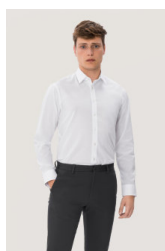

## HAKRO Hemd 105 LA Business Regular

**HAKRO**  
HÄLT. SEIT 1969**Ausführung:** Corporate Fashion**Marke:** HAKRO**Material:** 100 % Baumwolle**PRODUKTBESCHREIBUNG für HAKRO Hemd 105 LA Business Regular**

Regular Fit • Kent-Kragen • leichte Taillierung • eingearbeitete Kragenstäbchen • Manschetten • bügelfrei • OEKO-TEX® Standard 100 zertifiziert

**MATERIAL:** 100 % Baumwolle, 120 g/m<sup>2</sup>**GRÖSSEN:** XS-3XL

Auch als Damenmodell erhältlich!

	ART.-NR.	FARBE	GRÖSSE
	HK-132XS	weiß	XS
	HK-132S	weiß	S
	HK-132M	weiß	M
	HK-132L	weiß	L
	HK-132XL	weiß	XL
	HK-132XXL	weiß	XXL
	HK-1323XL	weiß	3XL

	ART.-NR.	FARBE	GRÖSSE
	HK-133XS	marine	XS
	HK-133S	marine	S
	HK-133M	marine	M
	HK-133L	marine	L
	HK-133XL	marine	XL
	HK-133XXL	marine	XXL
	HK-1333XL	marine	3XL