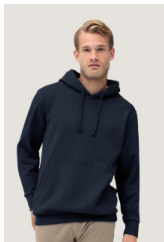

# HAKRO Kapuzen-Sweatshirt 601 Premium

**HAKRO**  
HÄLT. SEIT 1969

**Ausführung:** Corporate Fashion

**Marke:** HAKRO

**Material:**

Mischgewebe, hoher Baumwollanteil

## PRODUKTBESCHREIBUNG für HAKRO Kapuzen-Sweatshirt 601 Premium

Sportives Kapuzen-Sweatshirt mit Kängurutasche • gefütterte Kapuze mit Kordel • hochwertige Metallösen von YKK® • formstabile Rippstrickbündchen mit LYCRA®-Anteil • flauschig angeraute Innenseite und Nackenband • hergestellt aus pflegeleichter Baumwoll-Polyester-Mischung für höchste Ansprüche • gewebtes HAKRO Necklabel aus hochwertigem Kettsatin mit weichen, ultraschallgeschnittenen Bandkanten für höchsten Tragekomfort • gewebtes HAKRO Flaglabel an der linken Seitennaht • waschbar bis 60 °C • OEKO-TEX® Standard 100 zertifiziert