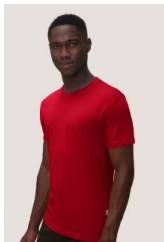

HAKRO T-Shirt 292 Classic

HAKRO
HÄLT. SEIT 1969

Ausführung: Corporate Fashion

Marke: HAKRO

Material: 100 % Baumwolle

PRODUKTBESCHREIBUNG für HAKRO T-Shirt 292 Classic

Klassisches T-Shirt mit rundem Halsausschnitt • Comfort Fit • LYCRA®-verstärktes Bündchen und Nackenband • hergestellt aus feinem, mittelschwerem Single-Jersey aus langstapeliger, gekämmter und ringgesponnener Baumwolle • gewebtes HAKRO Necklabel aus hochwertigem Kettsatin mit weichen, ultraschallgeschnittenen Bandkanten für höchsten Tragekomfort und gewebtes HAKRO Flaglabel an der linken Seitennaht • einlaufvorbehandelt • waschbar bis 60 °C • OKEO-TEX® Standard 100 zertifiziert

Farbe aschgrau meliert: 98 % Baumwolle, 2 % Viskose; Farbe graumeliert: 85 % Baumwolle und 15 % Viskose)

GRÖSSEN:

XS–6XL: weiß, rot, schwarz, royalblau, anthrazit, tinte;

XS–3XL: marine, sand, smaragd, graumeliert, weinrot, eisblau, schokolade, aschgrau meliert, orange, kellygrün, wasabi, sonne, malibublau, graphit, titan, tanne, aubergine