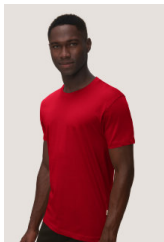

HAKRO T-Shirt 292 Classic

HAKRO
HÄLT. SEIT 1969

Ausführung: Corporate Fashion
Marke: HAKRO
Material: 100 % Baumwolle

PRODUKTBE SCHREIBUNG für HAKRO T-Shirt 292 Classic

Klassisches T-Shirt mit rundem Halsausschnitt • Comfort Fit • LYCRA®-verstärktes Bündchen und Nackenband • hergestellt aus feinem, mittelschwerem Single-Jersey aus langstapeliger, gekämmter und ringgesponnener Baumwolle • gewebtes HAKRO Necklabel aus hochwertigem Kettsatin mit weichen, ultraschallgeschnittenen Bandkanten für höchsten Tragekomfort und gewebtes HAKRO Flaglabel an der linken Seitennaht • einlaufvorbehandelt • waschbar bis 60 °C • OKEO-TEX® Standard 100 zertifiziert

Farbe aschgrau meliert: 98 % Baumwolle, 2 % Viskose; Farbe graumeliert: 85 % Baumwolle und 15 % Viskose)

GRÖSSEN:

XS–6XL: weiß, rot, schwarz, royalblau, anthrazit, tinte;

XS–3XL: marine, sand, smaragd, graumeliert, weinrot, eisblau, schokolade, aschgrau meliert, orange, kellygrün, wasabi, sonne, malibublau, graphit, titan, tanne, aubergine