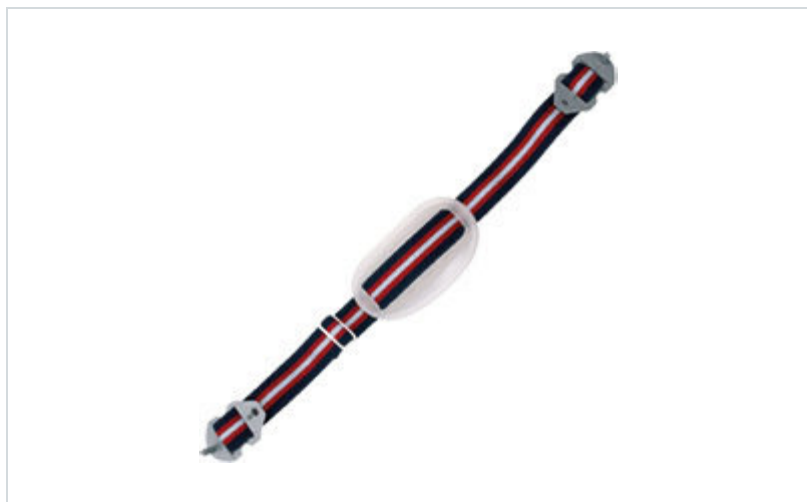

JSP EVO Zubehör Gummizug-Kinnriemen mit Kinnk

Marke: JSP

PRODUKTBESCHREIBUNG für JSP EVO Zubehör Gummizug-Kinnriemen mit Kinnkappe

Zubehör passend zu JSP EVOLite Wheel Ratched belüftet

Breiter, elastischer Kinnriemen mit Kinnschutz. Löst sich automatisch bei Kräften zwischen 150 und 250 Newton.

	ART.-NR.
	KO-701