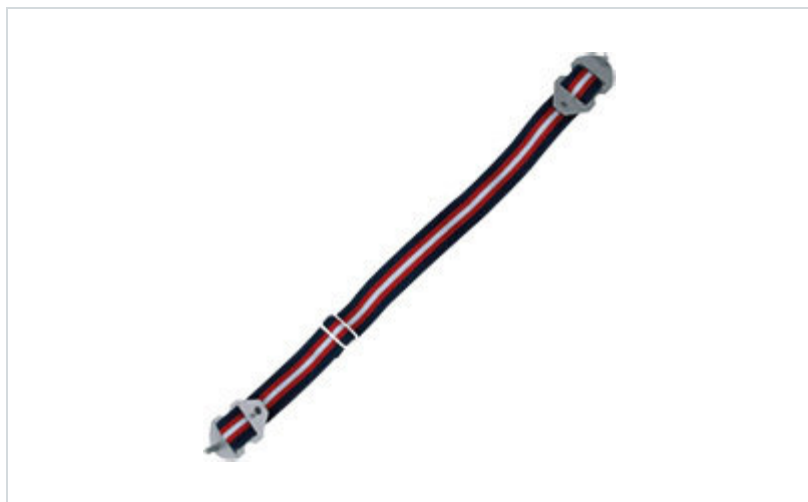

JSP EVO Zubehör Gummizug-Kinnriemen

Marke: JSP

PRODUKTBESCHREIBUNG für JSP EVO Zubehör Gummizug-Kinnriemen

Zubehör passend zu JSP EVOLite Wheel Ratched belüftet.
Kinnriemen reißt automatisch bei Kräften zwischen 150 und 250 Newton.

	ART.-NR.
	KO-700