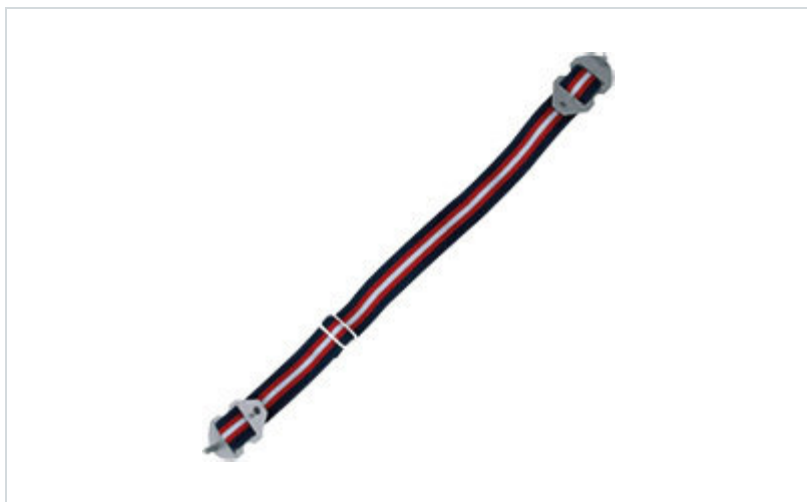

JSP EVO Zubehör Gummizug-Kinnriemen

Marke: JSP

PRODUKTBESCHREIBUNG für JSP EVO Zubehör Gummizug-Kinnriemen

Zubehör passend zu JSP EVOLite Wheel Ratched belüftet.
 Kinnriemen reißt automatisch bei Kräften zwischen 150 und 250 Newton.

	ART.-NR.
	KO-700