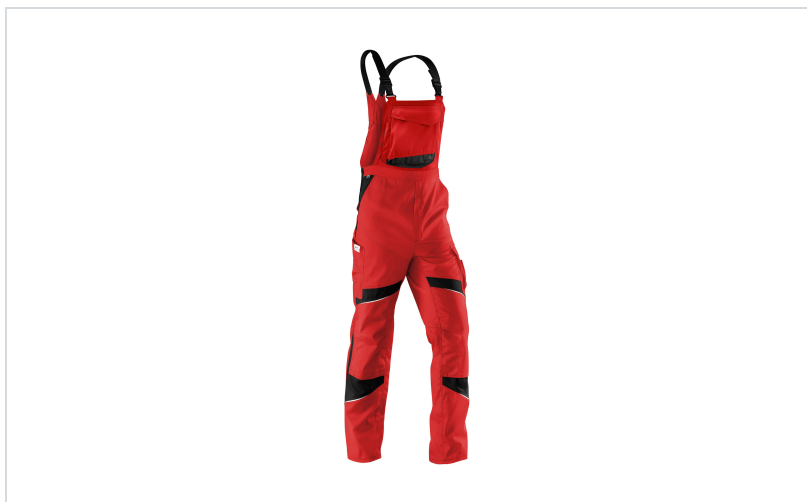

## Kübler Latzhose Activiq

**Ausführung:** Berufsbekleidung

**Marke:** Kübler Workwear

**Material:**

Mischgewebe, hoher Polyesteranteil

**Materialfunktionen:** Stretch

**Serie:** Kübler Activiq

## PRODUKTBESCHREIBUNG für Kübler Latzhose Activiq

### DESIGN

- Kontrast-Elemente: Einsatz ober- und unterhalb Knietasche, Seiteneinsatz, Gürtelschlaufe am Bund hinten, Latztasche
- CORDURA®: Ton in Ton
- Reflex-Elemente: ober- und unterhalb Knietasche, Biese in Kniekehlnaht - für bessere Sichtbarkeit