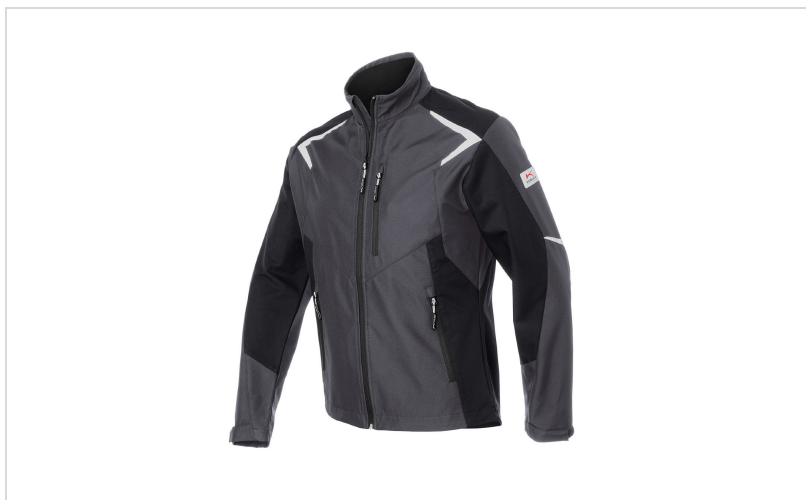

Kübler Softshelljacke 1425 Bodyforce

Ausführung: Berufsbekleidung

Marke: Kübler Workwear

Material: 100 % Polyester , Softshell

Materialfunktionen: atmungsaktiv ,
wasserabweisend , winddicht

Schutzeigenschaften: Kälteschutz

Serie: Kübler Weather

PRODUKTBESCHREIBUNG für Kübler Softshelljacke 1425 Bodyforce

Softshelljacke • ergonomische Linienführung • hochschließender Kragen • weiches Fleece in Innenkragen, Taschen, Rumpf- und Schulterbereich • Belastungspunkte mit Riegeln gesichert