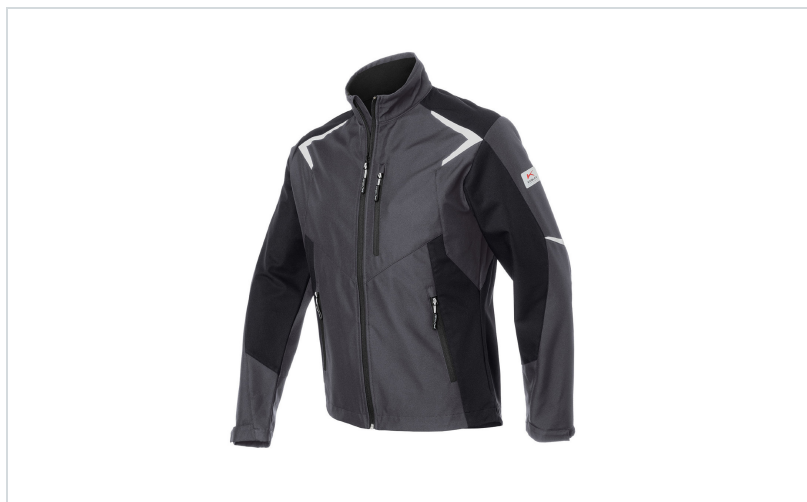

Kübler Softshelljacke 1425 Bodyforce

Ausführung: Berufsbekleidung

Marke: Kübler Workwear

Material: 100 % Polyester , Softshell

Materialfunktionen: atmungsaktiv ,
wasserabweisend , winddicht

Schutzeigenschaften: Kälteschutz

Serie: Kübler Weather

PRODUKTBESCHREIBUNG für Kübler Softshelljacke 1425 Bodyforce

Softshelljacke • ergonomische Linienführung • hochschließender Kragen • weiches Fleece in Innenkragen, Taschen, Rumpf- und Schulterbereich • Belastungspunkte mit Riegeln gesichert