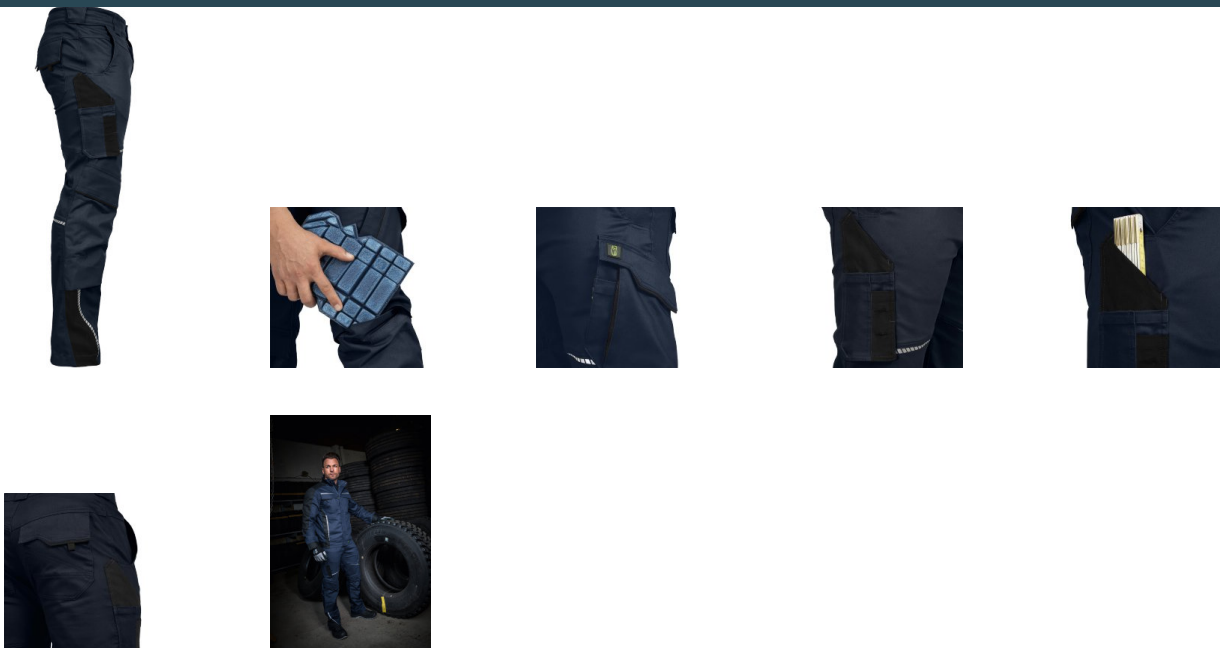

## Leibwächter Bundhose FLEX-Line

**Ausführung:** Berufsbekleidung

**Marke:** Leibwächter

**Material:**

Mischgewebe, hoher Baumwollanteil

**Materialfunktionen:** Stretch

**Serie:** Leibwächter FLEX-Line

## PRODUKTBESCHREIBUNG für Leibwächter Bundhose FLEX-Line

### DANK DER ERGONOMISCHEN SCHNITTFÜHRUNG UND DEM FUNKTIONSTOFF MIT 3% SPANDEX BESONDERS FLEXIBEL.

Gerader Schnitt • Stretch • Reflektoren für gute Sichtbarkeit • 5 breite Gürtelschlaufen • 2 Eingriffstaschen • 2 Gesäßtaschen mit Zierstepp und Verstärkung • doppelte Maßstabtasche inklusive 4 Stiffächer am rechten Bein • Cargotasche mit 2 Fächern sowie einer Reißverschluss-Einschubtasche und einer Stifftasche am linken Bein • Volumenknietasche aus 600D/PU Oxford-Material mit Patte für separate Kniepolster • Längsriegel verhindern das Verrutschen des Kniepolsters • Hosenschlitz mit Qualitätsreißverschluss • Keil im Schrittbereich erleichtert die Bewegungsabläufe und verhindert das Ausreißen der Nähte • 3-Nadel-Steppnähte an beanspruchten Stellen erhöhen die Reißfestigkeit • optimierte Materialzusammensetzung aus Verstärkter Baumwolle mit Polyester und 3% Elasthan • hoher Tragekomfort in Verbindung mit verbesserter Haltbarkeit und Farbechtheit beim Waschen