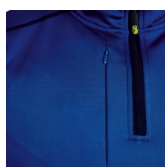

Leibwächter Funktionsshirt FLEX-Line

Ausführung: Berufsbekleidung

Marke: Leibwächter

Material: 100 % Polyester

Materialfunktionen: atmungsaktiv

Serie: Leibwächter FLEX-Line

PRODUKTBESCHREIBUNG für Leibwächter Funktionsshirt FLEX-Line

Funktions- Zip Neck Shirt • Coolpass Gewebe für optimalen Tragekomfort • Ergonomische Passform • Farbige Flachnähte
• Brusttasche mit verdecktem Zip • Anliegender Stehkragen mit Zip und Kinnschutz.

MATERIAL: 100 % Polyester Fleece (Coolpass), 250g/m²