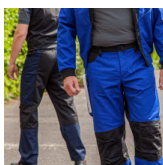

Qualitex Bundhose X-Serie

Qualitex

Ausführung: Berufsbekleidung

Marke: Qualitex

Material:

Mischgewebe, hoher Polyesteranteil

Serie: Qualitex X-Serie

PRODUKTBESCHREIBUNG für Qualitex Bundhose X-Serie

MODERNE ARBEITSHOSE FÜR DEN ALLROUND-EINSATZ IM BEREICH HANDWERK, INDUSTRIE UND DIENSTLEISTUNG

Bund mit 6 Gürtelschlaufen • seitlich im Bund eingearbeiteter Gummizug • 2 große Eingriffstaschen, die bis ins Rückenteil reichen und durch eine Seitennaht abgetrennt sind: dadurch rechts große Gesäßtasche bis zur Gesäßnaht und links kleinere Tasche • vorgeformte Kniepolstertaschen für einen zertifizierten Knieschutz: entspricht in Kombination mit KL-016 Qualitex Knieschutz für Arbeitshosen der Norm EN 14404 • Einschub der Knieschutzpolster von unten • Maßstabtasche mit Abtrennung für Stiftfach auf der rechten Seite • 1 aufgesetzte, offene Oberschenkeltasche mit

Pattenabdeckung • X-Riegel: teilweise in Rot, reils Ton-in-Ton • Hosenschlitz mit Kunststoff-Reißverschluss und Bundverschluss mit Metall-Jeansknopf; kratzfrei durch verdeckten Knopf

MATERIAL: 65 % Polyester, 35 % Baumwolle, ca. 245 g/m²