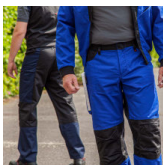

Qualitex Bundhose X-Serie

Qualitex

Ausführung: Berufsbekleidung

Marke: Qualitex

Material:

Mischgewebe, hoher Polyesteranteil

Serie: Qualitex X-Serie

PRODUKTBESCHREIBUNG für Qualitex Bundhose X-Serie

MODERNE ARBEITSHOSE FÜR DEN ALLROUND-EINSATZ IM BEREICH HANDWERK, INDUSTRIE UND DIENSTLEISTUNG

Bund mit 6 Gürtelschlaufen • seitlich im Bund eingearbeiteter Gummizug • 2 große Eingriffstaschen, die bis ins Rückenteil reichen und durch eine Seitennaht abgetrennt sind: dadurch rechts große Gesäßtasche bis zur Gesäßnaht und links kleinere Tasche • vorgeformte Kniespolstertaschen für einen zertifizierten Knieschutz: entspricht in Kombination mit KL-016 Qualitex Knieschutz für Arbeitshosen der Norm EN 14404 • Einschub der Knieschutzpolster von unten • Maßstabtasche mit Abtrennung für Stiftfach auf der rechten Seite • 1 aufgesetzte, offene Oberschenkeltasche mit

Pattenabdeckung • X-Riegel: teilweise in Rot, reils Ton-in-Ton • Hosenschlitz mit Kunststoff-Reißverschluss und Bundverschluss mit Metall-Jeansknopf; kratzfrei durch verdeckten Knopf

MATERIAL: 65 % Polyester, 35 % Baumwolle, ca. 245 g/m²