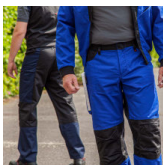

Qualitex Bundhose X-Serie

Qualitex

Ausführung: Berufsbekleidung

Marke: Qualitex

Material:

Mischgewebe, hoher Polyesteranteil

Serie: Qualitex X-Serie

PRODUKTBESCHREIBUNG für Qualitex Bundhose X-Serie

MODERNE ARBEITSHOSE FÜR DEN ALLROUND-EINSATZ IM BEREICH HANDWERK, INDUSTRIE UND DIENSTLEISTUNG

Bund mit 6 Gürtelschlaufen • seitlich im Bund eingearbeiteter Gummizug • 2 große Eingriffstaschen, die bis ins Rückenteil reichen und durch eine Seitennaht abgetrennt sind: dadurch rechts große Gesäßtasche bis zur Gesäßnaht und links kleinere Tasche • vorgeformte Kniepolstertaschen für einen zertifizierten Knieschutz: entspricht in Kombination mit KL-016 Qualitex Knieschutz für Arbeitshosen der Norm EN 14404 • Einschub der Knieschutzpolster von unten • Maßstabtasche mit Abtrennung für Stiffach auf der rechten Seite • 1 aufgesetzte, offene Oberschenkeltasche mit

Pattenabdeckung • X-Riegel: teilweise in Rot, reils Ton-in-Ton • Hosenschlitz mit Kunststoff-Reißverschluss und Bundverschluss mit Metall-Jeansknopf; kratzfrei durch verdeckten Knopf

MATERIAL: 65 % Polyester, 35 % Baumwolle, ca. 245 g/m²