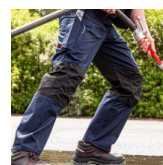

Qualitex Bundhose X-Serie

Qualitex

Ausführung: Berufsbekleidung

Marke: Qualitex

Material:

Mischgewebe, hoher Polyesteranteil

Serie: Qualitex X-Serie

PRODUKTBESCHREIBUNG für Qualitex Bundhose X-Serie

MODERNE ARBEITSHOSE FÜR DEN ALLROUND-EINSATZ IM BEREICH HANDWERK, INDUSTRIE UND DIENSTLEISTUNG

Bund mit 6 Gürtelschlaufen • seitlich im Bund eingearbeiteter Gummizug • 2 große Eingriffstaschen, die bis ins Rückenteil reichen und durch eine Seitennaht abgetrennt sind: dadurch rechts große Gesäßtasche bis zur Gesäßnaht und links kleinere Tasche • vorgeformte Kniepolstertaschen für einen zertifizierten Knieschutz: entspricht in Kombination mit KL-016 Qualitex Knieschutz für Arbeitshosen der Norm EN 14404 • Einschub der Knieschutzpolster von unten • Maßstabtasche mit Abtrennung für Stiftfach auf der rechten Seite • 1 aufgesetzte, offene Oberschenkeltasche mit

Pattenabdeckung • X-Riegel: teilweise in Rot, reils Ton-in-Ton • Hosenschlitz mit Kunststoff-Reißverschluss und Bundverschluss mit Metall-Jeansknopf; kratzfrei durch verdeckten Knopf

MATERIAL: 65 % Polyester, 35 % Baumwolle, ca. 245 g/m²