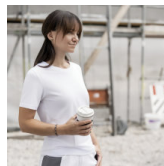

Serie: Qualitex iND

PRODUKTBESCHREIBUNG für Qualitex Damen T-Shirt IND Tencel

Qualitex® Damen Tencel™ T-Shirt IND • runder Halsausschnitt • leicht, angenehm und weich zu tragen • strapazierfähig • industriewäschegeeignet • komfortablen Passform (Comfort Fit) • hohe Atmungsaktivität, optimale Klimaregulierung und effektiver Feuchtigkeitstransport • Geruchshemmend • besonders Hautfreundlich • Veredelungsfreundlich