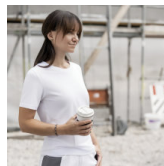

## PRODUKTBESCHREIBUNG für Qualitex Damen T-Shirt IND Tencel

Qualitex® Damen Tencel™ T-Shirt IND • runder Halsausschnitt • leicht, angenehm und weich zu tragen • strapazierfähig • industriewäschegeeignet • komfortablen Passform (Comfort Fit) • hohe Atmungsaktivität, optimale Klimaregulierung und effektiver Feuchtigkeitstransport • Geruchshemmend • besonders Hautfreundlich • Veredelungsfreundlich