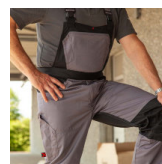

Qualitex Latzhose X-Serie

Qualitex

Ausführung: Berufsbekleidung

Marke: Qualitex

Material:

Mischgewebe, hoher Polyesteranteil

Serie: Qualitex X-Serie

PRODUKTBESCHREIBUNG für Qualitex Latzhose X-Serie

SCHLANKE UND DYNAMISCHE OPTIK DURCH EINEN MODERNEN SCHNITT, SCHRÄGE LINIENFÜHRUNG UND DEZENTE TASCHEN

Einfacher Brustlatz mit aufgesetzter Latztasche, verschließbar mit innenliegendem Kunststoff-Reißverschluss; zusätzliche Abtrennung für Stiffach auf beiden Seiten • Werkzeugeinschub rechts und Eingriffstasche unter dem linken Träger • 2 eingesetzte Vordertaschen, die bis ins Rückenteil verlaufen und durch eine Seitennaht abgetrennt sind: dadurch rechts große Gesäßtasche bis zur Gesäßnaht und links kleinere Tasche • 1 Maßstabtasche mit Abtrennung für Stiffach • 1 aufgesetzte, offene Oberschenkeltasche mit Pattenabdeckung • Stoffträger mit elastischem Zwischenteil und Sicherheitsschnalle • linksseitiger Durchgriff mit 2 übereinanderliegenden PES-Knöpfen • rückseitiger Bund, weitenverstellbar über innenliegenden Gummizug Hosenschlitz mit Kunststoff-Reißverschluss • X-Riegel: teilweise in Rot, teils Ton-in-Ton • vorgeformte Kniepolstertaschen für einen zertifizierten Knieschutz: entspricht in Kombination mit KL-016 Qualitex Knieschutz für Arbeitshosen der Norm EN 14404 • Einschub der Knieschutzpolster von unten • Rückenlatz im X-Design mit Stretchanteil