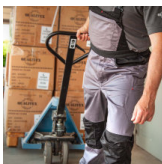

Qualitex Latzhose X-Serie

Qualitex

Ausführung: Berufsbekleidung

Marke: Qualitex

Material:

Mischgewebe, hoher Polyesteranteil

Serie: Qualitex X-Serie

PRODUKTBESCHREIBUNG für Qualitex Latzhose X-Serie

SCHLANKE UND DYNAMISCHE OPTIK DURCH EINEN MODERNEN SCHNITT, SCHRÄGE LINIENFÜHRUNG UND DEZENTE TASCHEN

Einfacher Brustlatz mit aufgesetzter Latztasche, verschließbar mit innenliegendem Kunststoff-Reißverschluss; zusätzliche Abtrennung für Stiffach auf beiden Seiten • Werkzeugeinschub rechts und Eingriffstasche unter dem linken Träger • 2 eingesetzte Vordertaschen, die bis ins Rückenteil verlaufen und durch eine Seitennaht abgetrennt sind: dadurch rechts große Gesäßtasche bis zur Gesäßnaht und links kleinere Tasche • 1 Maßstabtasche mit Abtrennung für Stiffach • 1 aufgesetzte, offene Oberschenkeltasche mit Pattenabdeckung • Stoffträger mit elastischem Zwischenteil und Sicherheitsschnalle • linksseitiger Durchgriff mit 2 übereinanderliegenden PES-Knöpfen • rückseitiger Bund, weitenverstellbar über innenliegenden Gummizug Hosenschlitz mit Kunststoff-Reißverschluss • X-Riegel: teilweise in Rot, teils Ton-in-Ton • vorgeformte Kniepolstertaschen für einen zertifizierten Knieschutz: entspricht in Kombination mit KL-016 Qualitex Knieschutz für Arbeitshosen der Norm EN 14404 • Einschub der Knieschutzpolster von unten • Rückenlatz im X-Design mit Stretchanteil