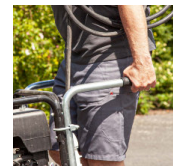

PRODUKTBE SCHREIBUNG für Qualitex Shorts X-Serie

Nicht kniebedeckend • Bund mit 6 Gürtelschlaufen • seitlich im Bund eingearbeiteter Gummizug • 2 große Eingriffstaschen, die bis ins Rückenteil reichen und durch eine Seitennaht abgetrennt sind: dadurch rechts große Gesäßtasche bis zur Gesäßnaht und links kleinere Tasche • Hosenschlitz mit Kunststoff-Reißverschluss und Bundverschluss mit verdecktem Metall-Jeansknopf • 1 Maßstabtasche mit Abtrennung für Stiftfach • 1 aufgesetzte, offene Oberschenkeltasche mit Pattenabdeckung • X-Riegel: teilweise in Rot, teils Ton-in Ton

MATERIAL: 65 % Polyester, 35 % Baumwolle, ca. 245 g/m²