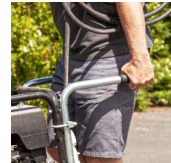

PRODUKTBESCHREIBUNG für Qualitex Shorts X-Serie

Nicht kniebedeckend • Bund mit 6 Gürtelschlaufen • seitlich im Bund eingearbeiteter Gummizug • 2 große Eingriffstaschen, die bis ins Rückenteil reichen und durch eine Seitennaht abgetrennt sind: dadurch rechts große Gesäßtasche bis zur Gesäßnaht und links kleinere Tasche • Hosenschlitz mit Kunststoff-Reißverschluss und Bundverschluss mit verdecktem Metall-Jeansknopf • 1 Maßstabtasche mit Abtrennung für Stiftfach • 1 aufgesetzte, offene Oberschenkeltasche mit Pattenabdeckung • X-Riegel: teilweise in Rot, teils Ton-in Ton

MATERIAL: 65 % Polyester, 35 % Baumwolle, ca. 245 g/m²