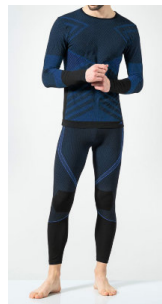

# Schloffer Funktions-Long Pants ENERGY

**Marke:** Schloffer

**Material:** Elasthan , Polyamid , Polyester

**Materialfunktionen:** atmungsaktiv , feuchtigkeitstransportierend

## PRODUKTBESCHREIBUNG für Schloffer Funktions-Long Pants ENERGY

Thermo Underwear, Temperaturbereich +0 bis +20 Grad

Seamless - minimale Nähte und optimale Passform durch Body Mapping Strick-Technologie. Sehr gute Atmungsaktivität und Thermoregulierung durch Ultra-fresh, Soft Air Plus Spezialgarn, waschfest 30 Grad, geruchshemmende und antibakterielle Behandlung.

**MATERIAL:** 70% Polyester / 20 % Polyamid / 10% Elastan

	ART.-NR.	FARBE	GRÖSSE
	WI-371S	blau	S/M
	WI-371L	blau	L/XL
	WI-371XXL	blau	XXL