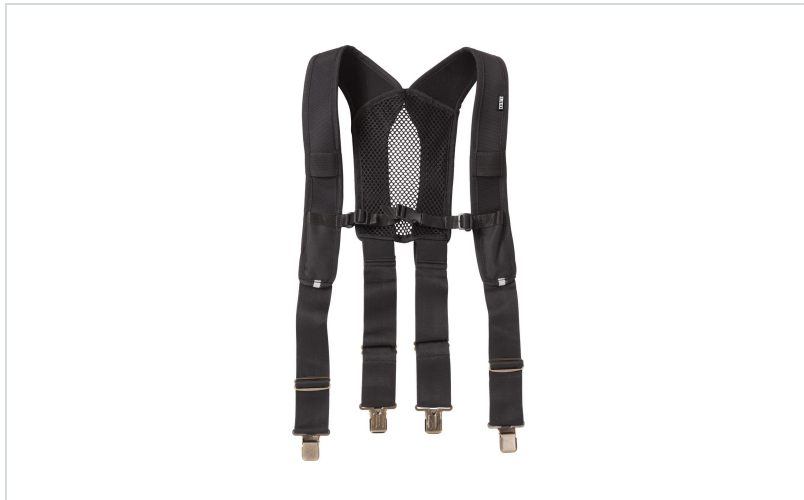

## Snikki Hosenträger 9332 PPL

**Marke:** Snikki  
**Material:** Polyamid

### PRODUKTBESCHREIBUNG für Snikki Hosenträger 9332 PPL

Hosenträger, die sich für eine optimale ergonomische Lösung mit den Snikki® Ergo-Gürteln kombinieren lassen. Die breite Schulterpartie verteilt das Gewicht, das sich auf die Hüfte auswirken würde, auf die Schultern, um Ihren Körper beim Tragen schwerer Werkzeuge zu entlasten.

Für den Gebrauch von Werkzeuggürteln – z. B. für Ergo-Gürtel • Rückenpartie aus Netzmaterial zur besseren Ventilation • elastische Front- und Rückenpartie • 2 Stifftaschen • 2 Quick-Snap-Taschenhalter • verstellbare Länge • robuste Clips

## SNIKKI ERGO SYSTEM – SCHONT IHREN RÜCKEN

Die Kombination aus ergonomischem Gürtel und Hosenträgern sorgt für eine gleichmäßige Verteilung des Werkzeuggewichts und schont so Rücken, Schultern und Nacken.